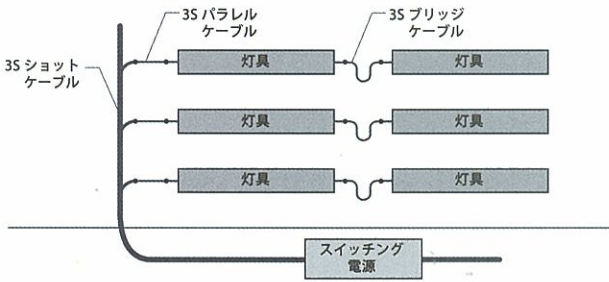

Horizon[®]
ホライゾン

間接照明など多彩な用途、進化を遂げた新製品

基本スペック	
LED搭載ピッチ	11mm
入力電圧	DC24V
推定寿命	40,000時間以上(光束70%)
使用条件	-25℃~40℃ RH80%以下
取付方法	ブラケット引掛け式または専用ホルダー(ビス固定)
付属品	ZHホルダー

サイズ別スペック					
品番	ZH600WW	ZH750WW	ZH900WW	ZH1200WW	ZH900
フレーム長さ	550mm	700mm	850mm	1150mm	850mm
LED数量	48個	60個	72個	96個	72個
LED色	電球色 2800K	電球色 2800K	電球色 2800K	電球色 2800K	白色 6000K
定格電流	0.32A	0.4A	0.48A	0.64A	0.48A
消費電力	7.68W	9.6W	11.52W	15.36W	11.52W
参考上代価格	14,900円	16,200円	17,600円	22,000円	17,600円

外形寸法

ZHホルダー取付方法

- ① ZHホルダーをビスで固定
- ② ZHホルダーに灯具本体をはめ込む

■ Horizon専用パーツ (別売り)

接続例

■ スイッチング電源等使用時

■ ラインコンセントアダプタ使用時

※連結可能灯数は、使用する電源や接続方法によって変わりますので、お問い合わせください

■ 電源

(別売り)

スイッチング電源

24V/150W(178×84.5×44)
24V/100W(178×84.5×35)

スリム電源

24V/60W(25.4×25.4×570)

ラインコンセントアダプタ

24V/1.5A(100×30×30)