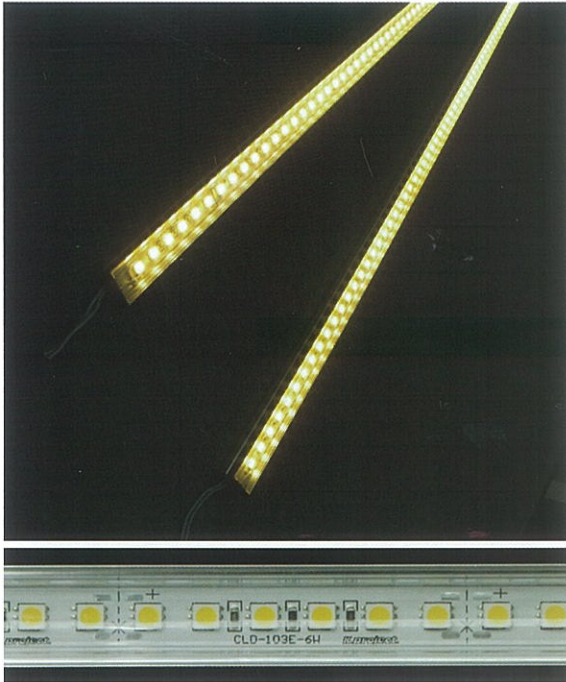

Horizon[®]
ホライゾン

間接照明など多彩な用途、進化を遂げた新製品

基本スペック	
LED搭載ピッチ	11mm
入力電圧	DC24V
推定寿命	40,000時間以上(光束70%)
使用条件	-25℃~40℃ RH80%以下
取付方法	ブラケット引掛け式または専用ホルダー(ビス固定)
付属品	ZHホルダー

サイズ別スペック					
品番	ZH600WW	ZH750WW	ZH900WW	ZH1200WW	ZH900
フレーム長さ	550mm	700mm	850mm	1150mm	850mm
LED数量	48個	60個	72個	96個	72個
LED色	電球色 2800K	電球色 2800K	電球色 2800K	電球色 2800K	白色 6000K
定格電流	0.32A	0.4A	0.48A	0.64A	0.48A
消費電力	7.68W	9.6W	11.52W	15.36W	11.52W
参考上代価格	14,900円	16,200円	17,600円	22,000円	17,600円

外形寸法

ZHホルダー取付方法

- ① ZHホルダーをビスで固定
- ② ZHホルダーに灯具本体をはめ込む

■ Horizon専用パーツ (別売り)

接続例

■ スイッチング電源等使用時

■ ラインコンセントアダプタ使用時

※連結可能灯数は、使用する電源や接続方法によって変わりますので、お問い合わせください

■ 電源

(別売り)

スイッチング電源

24V/150W(178×84.5×44)
24V/100W(178×84.5×35)

スリム電源

24V/60W(25.4×25.4×570)

ラインコンセントアダプタ

24V/1.5A(100×30×30)