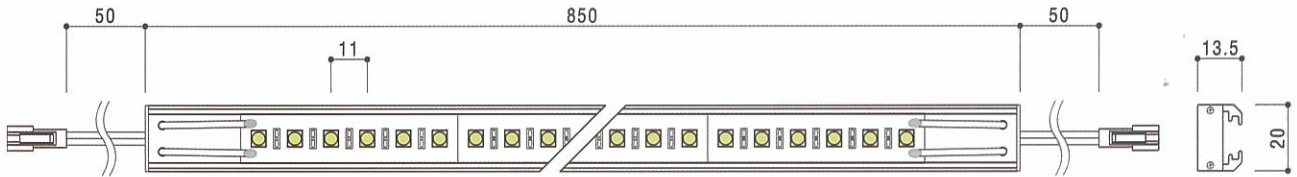

Horizon[®]
ホライゾン

間接照明など多彩な用途、進化を遂げた新製品

基本スペック	
LED搭載ピッチ	11mm
入力電圧	DC24V
推定寿命	40,000時間以上(光束70%)
使用条件	-25℃~40℃ RH80%以下
取付方法	ブラケット引掛け式または専用ホルダー(ビス固定)
付属品	ZHホルダー

サイズ別スペック					
品番	ZH600WW	ZH750WW	ZH900WW	ZH1200WW	ZH900
フレーム長さ	550mm	700mm	850mm	1150mm	850mm
LED数量	48個	60個	72個	96個	72個
LED色	電球色 2800K	電球色 2800K	電球色 2800K	電球色 2800K	白色 6000K
定格電流	0.32A	0.4A	0.48A	0.64A	0.48A
消費電力	7.68W	9.6W	11.52W	15.36W	11.52W
参考上代価格	14,900円	16,200円	17,600円	22,000円	17,600円

外形寸法

ZHホルダー取付方法

- ① ZHホルダーをビスで固定
- ② ZHホルダーに灯具本体をはめ込む

■ Horizon専用パーツ (別売り)

接続例

■ スイッチング電源等使用時

■ ラインコンセントアダプタ使用時

※連結可能灯数は、使用する電源や接続方法によって変わりますので、お問い合わせください

■ 電源

(別売り)

スイッチング電源

24V/150W(178×84.5×44)
24V/100W(178×84.5×35)

スリム電源

24V/60W(25.4×25.4×570)

ラインコンセントアダプタ

24V/1.5A(100×30×30)

ACアダプタ

24V/1.5A(102.5×33×30)

小型定電流電源

24V/0.625A(130×25×15)

※ () 内は外形寸法、単位mm

■ 施工例

K.project.

有限会社ケイプロジェクト