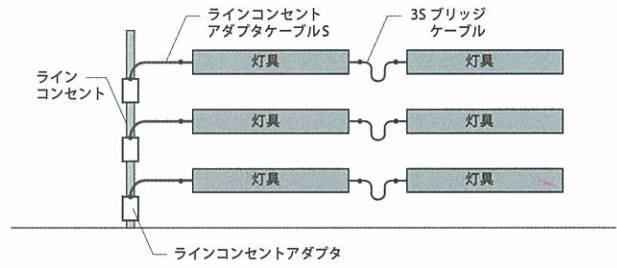

Horizon[®]
ホライゾン

間接照明など多彩な用途、進化を遂げた新製品

基本スペック	
LED搭載ピッチ	11mm
入力電圧	DC24V
推定寿命	40,000時間以上(光束70%)
使用条件	-25℃~40℃ RH80%以下
取付方法	ブラケット引掛け式または専用ホルダー(ビス固定)
付属品	ZHホルダー

サイズ別スペック					
品番	ZH600WW	ZH750WW	ZH900WW	ZH1200WW	ZH900
フレーム長さ	550mm	700mm	850mm	1150mm	850mm
LED数量	48個	60個	72個	96個	72個
LED色	電球色 2800K	電球色 2800K	電球色 2800K	電球色 2800K	白色 6000K
定格電流	0.32A	0.4A	0.48A	0.64A	0.48A
消費電力	7.68W	9.6W	11.52W	15.36W	11.52W
参考上代価格	14,900円	16,200円	17,600円	22,000円	17,600円

外形寸法

ZHホルダー取付方法

- ① ZHホルダーをビスで固定
- ② ZHホルダーに灯具本体をはめ込む

■ Horizon専用パーツ (別売り)

接続例

■ スイッチング電源等使用時

■ ラインコンセントアダプタ使用時

※連結可能灯数は、使用する電源や接続方法によって変わりますので、お問い合わせください

■ 電源

(別売り)

スイッチング電源

24V/150W(178×84.5×44)
24V/100W(178×84.5×35)

スリム電源

24V/60W(25.4×25.4×570)

ラインコンセントアダプタ

24V/1.5A(100×30×30)