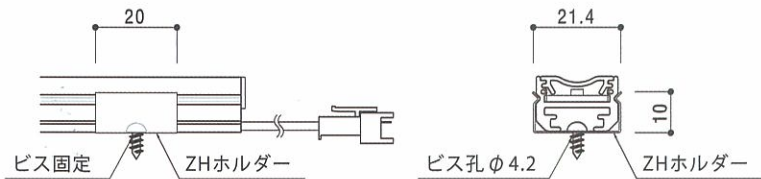

Horizon[®]
ホライゾン

間接照明など多彩な用途、進化を遂げた新製品

基本スペック	
LED搭載ピッチ	11mm
入力電圧	DC24V
推定寿命	40,000時間以上(光束70%)
使用条件	-25℃~40℃ RH80%以下
取付方法	ブラケット引掛け式または専用ホルダー(ビス固定)
付属品	ZHホルダー

サイズ別スペック					
品番	ZH600WW	ZH750WW	ZH900WW	ZH1200WW	ZH900
フレーム長さ	550mm	700mm	850mm	1150mm	850mm
LED数量	48個	60個	72個	96個	72個
LED色	電球色 2800K	電球色 2800K	電球色 2800K	電球色 2800K	白色 6000K
定格電流	0.32A	0.4A	0.48A	0.64A	0.48A
消費電力	7.68W	9.6W	11.52W	15.36W	11.52W
参考上代価格	14,900円	16,200円	17,600円	22,000円	17,600円

外形寸法

ZHホルダー取付方法

- ① ZHホルダーをビスで固定
- ② ZHホルダーに灯具本体をはめ込む

■ Horizon専用パーツ (別売り)

接続例

■ スイッチング電源等使用時

■ ラインコンセントアダプタ使用時

※連結可能灯数は、使用する電源や接続方法によって変わりますので、お問い合わせください

■ 電源

(別売り)

スイッチング電源

24V/150W(178×84.5×44)
24V/100W(178×84.5×35)

スリム電源

24V/60W(25.4×25.4×570)

ラインコンセントアダプタ

24V/1.5A(100×30×30)

ACアダプタ

24V/1.5A(102.5×33×30)

小型定電流電源

24V/0.625A(130×25×15)

※ () 内は外形寸法、単位mm

■ 施工例

K.project.

有限会社ケイプロジェクト