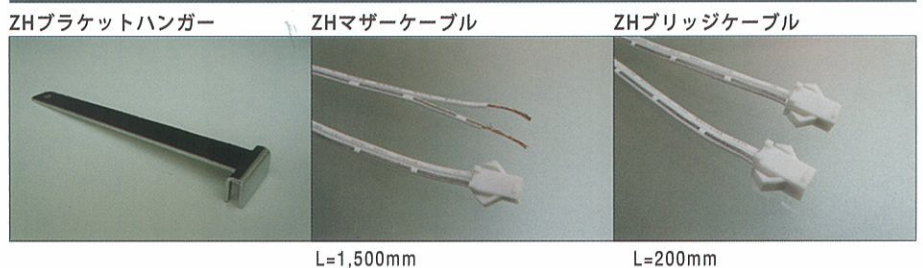

Horizon[®]
ホライゾン

間接照明など多彩な用途、進化を遂げた新製品

基本スペック	
LED搭載ピッチ	11mm
入力電圧	DC24V
推定寿命	40,000時間以上(光束70%)
使用条件	-25℃~40℃ RH80%以下
取付方法	ブラケット引掛け式または専用ホルダー(ビス固定)
付属品	ZHホルダー

サイズ別スペック					
品番	ZH600WW	ZH750WW	ZH900WW	ZH1200WW	ZH900
フレーム長さ	550mm	700mm	850mm	1150mm	850mm
LED数量	48個	60個	72個	96個	72個
LED色	電球色 2800K	電球色 2800K	電球色 2800K	電球色 2800K	白色 6000K
定格電流	0.32A	0.4A	0.48A	0.64A	0.48A
消費電力	7.68W	9.6W	11.52W	15.36W	11.52W
参考上代価格	14,900円	16,200円	17,600円	22,000円	17,600円

外形寸法

ZHホルダー取付方法

- ① ZHホルダーをビスで固定
- ② ZHホルダーに灯具本体をはめ込む

■ Horizon専用パーツ (別売り)

接続例

■ スイッチング電源等使用時

■ ラインコンセントアダプタ使用時

※連結可能灯数は、使用する電源や接続方法によって変わりますので、お問い合わせください

■ 電源

(別売り)

スイッチング電源

24V/150W(178×84.5×44)
24V/100W(178×84.5×35)

スリム電源

24V/60W(25.4×25.4×570)

ラインコンセントアダプタ

24V/1.5A(100×30×30)